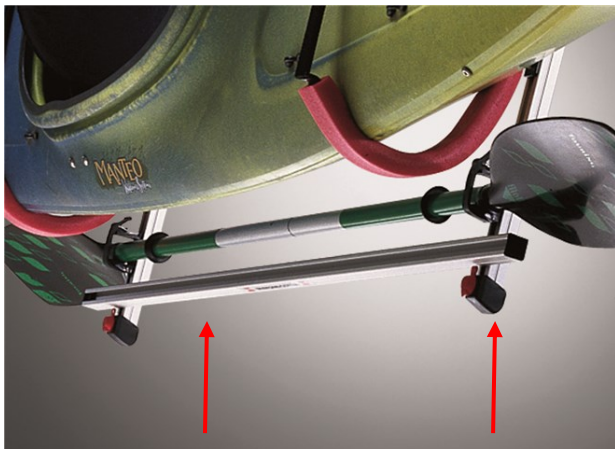

Gewicht: ca. 7,5 kg

Achtung: Abbildung inkl. Surfbrett-Aufsatz 539157

Sportgerätehalter-System „Translift“ für Aufstelldach
288001434014

Zulässige Dachlast: 50,0 kg

Gewicht: ca. 9,5 kg

Zum Aufstellen des Daches ist das Ladegut vom Träger zu nehmen.

Achtung: Abbildung inkl. Surfbrett-Aufsatz 539157

Verbindungsstange für Gleitschienen
539162

Zur besseren Handhabung des Translift.

Gewicht: ca. 1,8 kg
Länge: 148 cm

Erhältlich für Fahrzeuge mit Aufstelldach